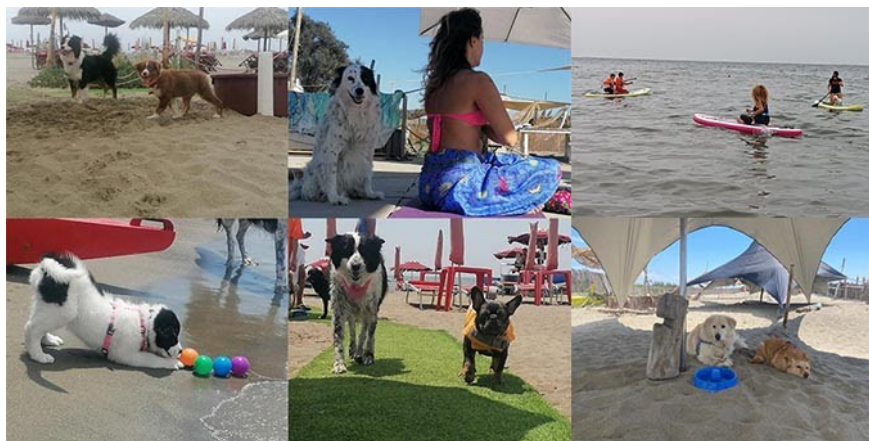

Mariella Belloni

12 giugno 2023

Baubeach® si trova a Maccarese, in via Praia a Mare snc - guardando il mare a sinistra dello Stabilimento Rambla, all'inizio del Lungomare a sud dell'abitato di Maccarese.

Baubeach compie un quarto di secolo e per festeggiare i suoi 25 anni di attività ha programmato il Festivalbau, una tre giorni di esperienze, corsi e giochi in spiaggia con i propri amici a 4 zampe che vogliono celebrare l'empatia e il rapporto d'amore dell'essere umano con l'ambiente e il mondo animale.

il wellbeing dei cani, gli stessi sono tenuti liberi dal guinzaglio e possono fare liberamente il bagno nello specchio acqueo a loro dedicato. Naturalmente prima di essere ammessi alla spiaggia devono essere valutati, per scongiurare la presenza di femmine in estro e di soggetti non socializzati e al contrario vittime di stress, reazioni difensive o altro. Per tutti, una volta passato l'esame, che i gestori della spiaggia svolgono ormai di routine da tanti anni, poi si spalancano i cancelli del paradiso... 7000mq di spiaggia, concepita per il loro benessere a 360°, con ombra e acqua a volontà, attività pensate per loro e per il contesto estivo, ristoro per fare uno snack, pronto di primo soccorso, area spa per il risciacquo finale.

I PUNTI DI FORZA E ATTIVITÀ

E' una gioia vedere come i cani si riconoscano nel ruolo di "amico della vacanza", si corrano incontro, simulino riscorse e si lascino andare alla più amplificata dimostrazione di felicità: ora la loro identità canina è pienamente riconosciuta, nessuno li sgrida se scavano buche o se si sgrullano dopo il bagno, tutti gli umani sono più rilassati, esistono percorsi da fare insieme per riscoprire il gusto della ricerca, dell'intrufolarsi in una tana, di correre a perdifiato sulla battigia...