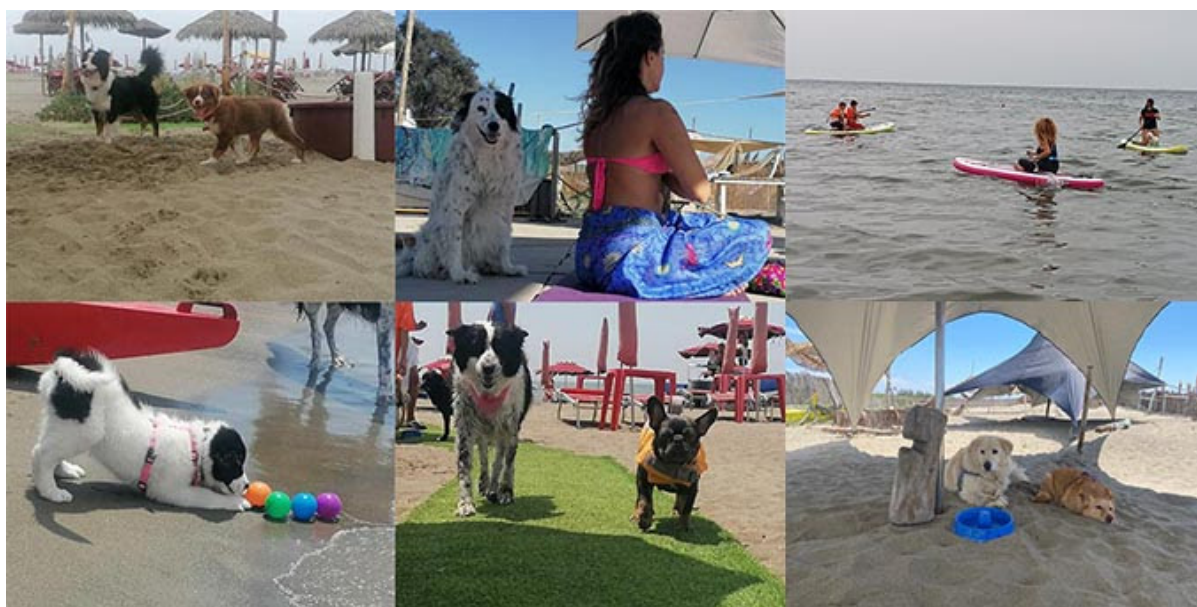

Baubeach compie un quarto di secolo e per festeggiare i suoi **25** anni di attività ha programmato il **Festivalbau**, una tre giorni di esperienze, corsi e giochi in spiaggia con i propri amici a 4 zampe che vogliono celebrare l'empatia e il rapporto d'amore dell'essere umano con l'ambiente e il mondo animale. Per un lungo fine settimana, il **23, 24 e 25 giugno**, si alterneranno attività e incontri, mentre i rappresentanti delle più grandi Associazioni protezioniste avranno modo di esporre il loro lavoro fatto di passione, amore e giustizia per tutte le Specie viventi. Tra le varie iniziative, l'Arte mostrerà la sua funzione terapeutica contro le sovrastrutture che la realtà ci mette addosso, grazie alla pittrice berlinese **Karen Thomas**, assidua organizzatrice di workshop rivolte ai Soci, che durante il Festival creerà una performance con una tela di 10 metri che verrà dipinta nel corso delle prime due giornate, fluttuando come il vicino Arrone tra la Terra e il Mare. Saranno presenti Lav, Seashepered, Ippoasi, Animal Liberation, Quinto Mondo, Capraliberatutti, Alma Libre, Rifugio Hope, Cucciolissimi ) e i Partner della spiaggia. Nel week end la Veterinaria Nutrizionista della MONGE, Sponsor Ufficiale del Baubeach® (gadget Monfe in omaggio a tutti i convenuti!), sarà a disposizione di tutti per una consulenza gratuita. **IL PROGRAMMA Venerdì 23 giugno**